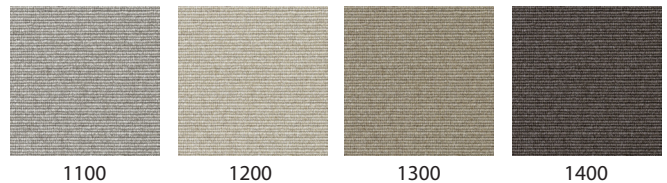

INDOOR / OUTDOOR

FLORENS

En wiltonvävd matta av 100% återvunnen PET som är elegant, praktisk och passar för användning inomhus på golv med eller utan golvvärme i entreér, hallar, kök, matsalar, arbetsrum, sovrum, walk-in-closet och vardagsrum samt i offentlig miljö med kraftigt slitage. Mattan kan med fördel även användas utomhus på balkonger och terrasser.

Florens finns tillgänglig i fyra olika färger. Tjockleken är ca 4 mm och maxbredden 400 cm. Den levereras antingen som heltäckande (utan skarvning) eller som avpassad matta i måttbeställd storlek.

För användning utomhus kan mattan kantas med MULTIEDGE Outdoor eller MULTILOC Outdoor. Matta som ska ligga enbart inomhus kan även kantas med någon av våra kanter i mockaimitation, lin eller bomull.

Materialslag	100 % återvunnen PET
Tillverkningsmetod	Wiltonvävd
Baksida	PP och latex
Rullbredd	400 cm
Total tjocklek	4 mm
Total vikt	2 300 g/m ²

NTK Atelier är ett varumärke hos
ENGLUND-GRUPPEN FLOORING AB
Kryptongatan 20 | SE-431 53 Mölndal | tel +46 31 670 185 | infontk@englund-gruppen.se | www.ntkatelier.se
Inspirationsrum Stockholm: Rosenlundsgatan 38 F | Inspirationsrum Göteborg: Kyrkogatan 20-22