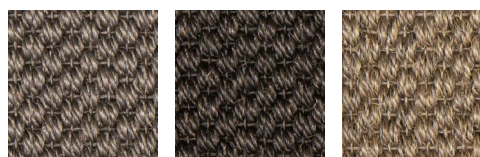

INDOOR

LISSABON

En vävd matta av högklassig sisal som är elegant, hållbar och passar för användning inomhus på golv med eller utan golvvärme i entréer, hallar, kök, matsalar, arbetsrum, sovrum, walk-in-closet och vardagsrum samt i offentlig miljö med normalt slitage. Lissabon är vävt i ett klassiskt sisal-mönster och har en fin lyster.

Lissabon finns tillgänglig i tre olika färger. Tjockleken är ca 10 mm och maxbredden 400 cm. Den levereras antingen som heltäckande eller som avpassad matta i måttbeställd storlek kantad med INVISILOC® alternativt med någon av våra bandkanter i mockaimitation, skinn, lin eller bomull.

Materialslag	Sisal
Tillverkningsmetod	Vävd
Baksida	Latex
Rullbredd	400 cm
Total tjocklek	10 mm
Total vikt	2 650 g/m ²

1800

4000

7000

NTK Atelier är ett varumärke hos
ENGLUND-GRUPPEN FLOORING AB
Kryptogatan 20 | SE-431 53 Mölndal | tel +46 31 670 185 | infontk@englund-gruppen.se | www.ntkatelier.se
Inspirationsrum Stockholm: Rosenlundsgatan 38 F | Inspirationsrum Göteborg: Kyrkogatan 20-22