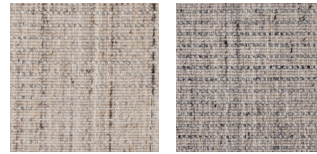

INDOOR

MARRAKECH

En handvävd matta av högklassig ull och återvunnen PET som är elegant, hållbar och passar för användning inomhus på golv med eller utan golvvärme i hallar, kök, matsalar, arbetsrum, sovrum, walk-in-closet och vardagsrum samt i offentlig miljö med normalt slitage. Marrakech har ett unikt utseende och dess melerade färger och oregelbundna yta ger mattan en exklusiv look.

Marrakech finns tillgänglig i två olika färger. Tjockleken är ca 8 mm och maxbredden 500 cm. Den levereras antingen som heltäckande eller som avpassad matta i måttbestämd storlek kantad med INVISILOC®, MULTILOC eller RETROLOC alternativt med någon av våra bandkanter i mocka-imitation, skinn, lin eller bomull.