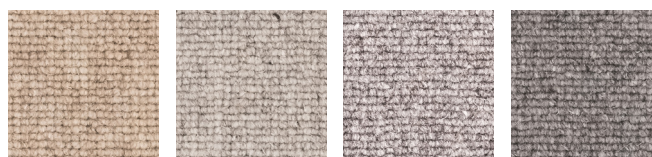

INDOOR

BEITO

En tuftad matta av högklassig ull som är elegant, hållbar och passar för användning inomhus på golv med eller utan golvvärme i entreér, hallar, kök, matsalar, arbetsrum, sovrum, walk-in-closet och vardagsrum samt i offentlig miljö med kraftigt slitage. Beito är en av våra mest prisvärda ullkvaliteter och ger tack vare sitt melerade garn en trevlig och ombonad känsla. I likhet med alla mattor av ull är den förhållandevis enkel att rengöra.

Beito finns tillgänglig i fem färger. Tjockleken är ca 9 mm och maxbredden 500 cm. Den levereras antingen som heltäckande eller som avpassad matta i måttbeställd storlek kantad med INVISILOC®, MULTILOC eller RETROLOC alternativt med någon av våra bandkanter i mockaimitation, skinn, lin eller bomull.

Materialslag	Ull
Tillverkningsmetod	Tuftad
Baksida	Jute
Rullbredd	500 cm
Total tjocklek	9 mm
Total vikt	2 500 g/m²

1000

3500

4000

4500

5000

NTK Atelier är ett varumärke hos
ENGLUND-GRUPPEN FLOORING AB
Kryptongatan 20 | SE-431 53 Mölndal | tel +46 31 670 185 | infontk@englund-gruppen.se | www.ntkatelier.se
Inspirationsrum Stockholm: Rosenlundsgatan 38 F | Inspirationsrum Göteborg: Kyrkogatan 20-22