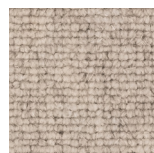

INDOOR

BEITO

En tuftad matta av högklassig ull som är elegant, hållbar och passar för användning inomhus på golv med eller utan golvvärme i entreér, hallar, kök, matsalar, arbetsrum, sovrum, walk-in-closet och vardagsrum samt i offentlig miljö med kraftigt slitage. Beito är en av våra mest prisvärda ullkvaliteter och ger tack vare sitt melerade garn en trevlig och ombonad känsla. I likhet med alla mattor av ull är den förhållandevis enkel att rengöra.

Beito finns tillgänglig i fem färger. Tjockleken är ca 9 mm och maxbredden 500 cm. Den levereras antingen som heltäckande eller som avpassad matta i måttbeställd storlek kantad med INVISILOC®, MULTILOC eller RETROLOC alternativt med någon av våra bandkanter i mockaimitation, skinn, lin eller bomull.

Materialslag	Ull
Tillverkningsmetod	Tuftad
Baksida	Jute
Rullbredd	500 cm
Total tjocklek	9 mm
Total vikt	2 500 g/m²

1000

3500

4000

4500

5000

NTK Atelier är ett varumärke hos
ENGLUND-GRUPPEN FLOORING AB
Kryptongatan 20 | SE-431 53 Mölndal | tel +46 31 670 185 | infontk@englund-gruppen.se | www.ntkatelier.se
Inspirationsrum Stockholm: Rosenlundsgatan 38 F | Inspirationsrum Göteborg: Kyrkogatan 20-22