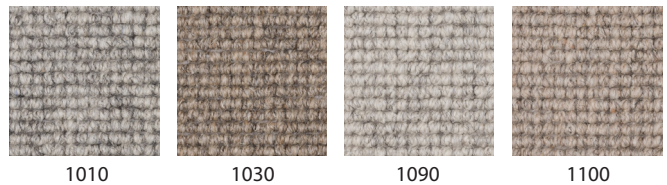

NTK Atelier är ett varumärke hos
ENGLUND-GRUPPEN FLOORING AB
Kryptogatan 20 | SE-431 53 Mölndal | tel +46 31 670 185 | infontk@englund-gruppen.se | www.ntkatelier.se
Inspirationsrum Stockholm: Rosenlundsgatan 38 F | Inspirationsrum Göteborg: Kyrkogatan 20-22